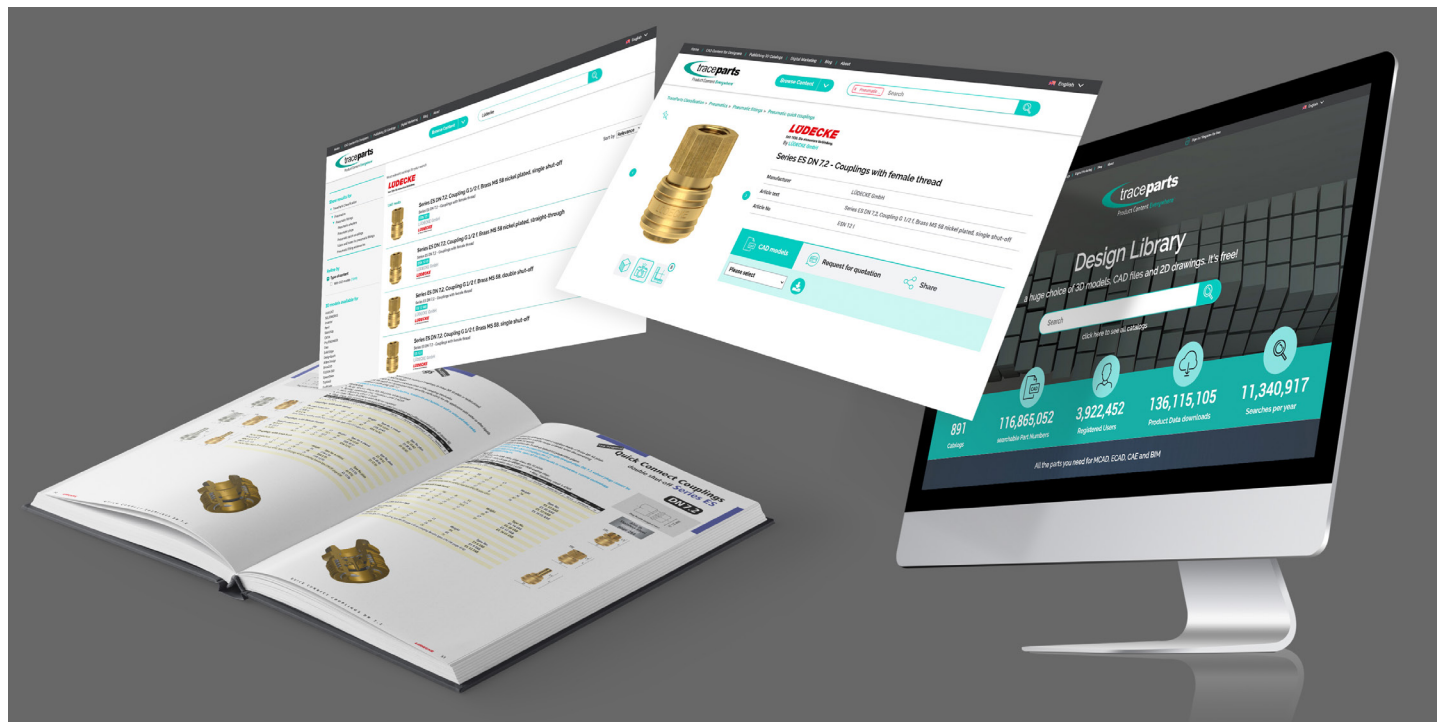

Los productos de **LUDECKE** ya están disponibles en TraceParts

Los sistemas de acoplamiento de: Neumática, Control de Temperatura e Industria de la Construcción ya están disponibles en la plataforma CAD TraceParts.

Con TraceParts, **LUDECKE** está entrando en una cooperación con uno de los principales proveedores de contenido digital 3D para la ingeniería mecánica.

Esto tiene numerosas ventajas, especialmente para los ingenieros y planificadores:

En la biblioteca de piezas digitales, los usuarios registrados de todo el mundo no sólo pueden ver datos e imágenes de los productos de **LUDECKE**, sino que también pueden descargarse más de 60 formatos diferentes de CAD y gráficos, que a su vez pueden integrarse directamente en el sistema CAD correspondiente. Esto hace posible un proceso de desarrollo rápido y sin complicaciones.

Un servicio que se convertirá en estándar a partir de ahora:

Porque el contenido de los productos de **LUDECKE** se actualiza y amplía constantemente. Esto significa que la gama completa del catálogo (incluyendo varias series especiales) estará disponible en TraceParts a finales de año.